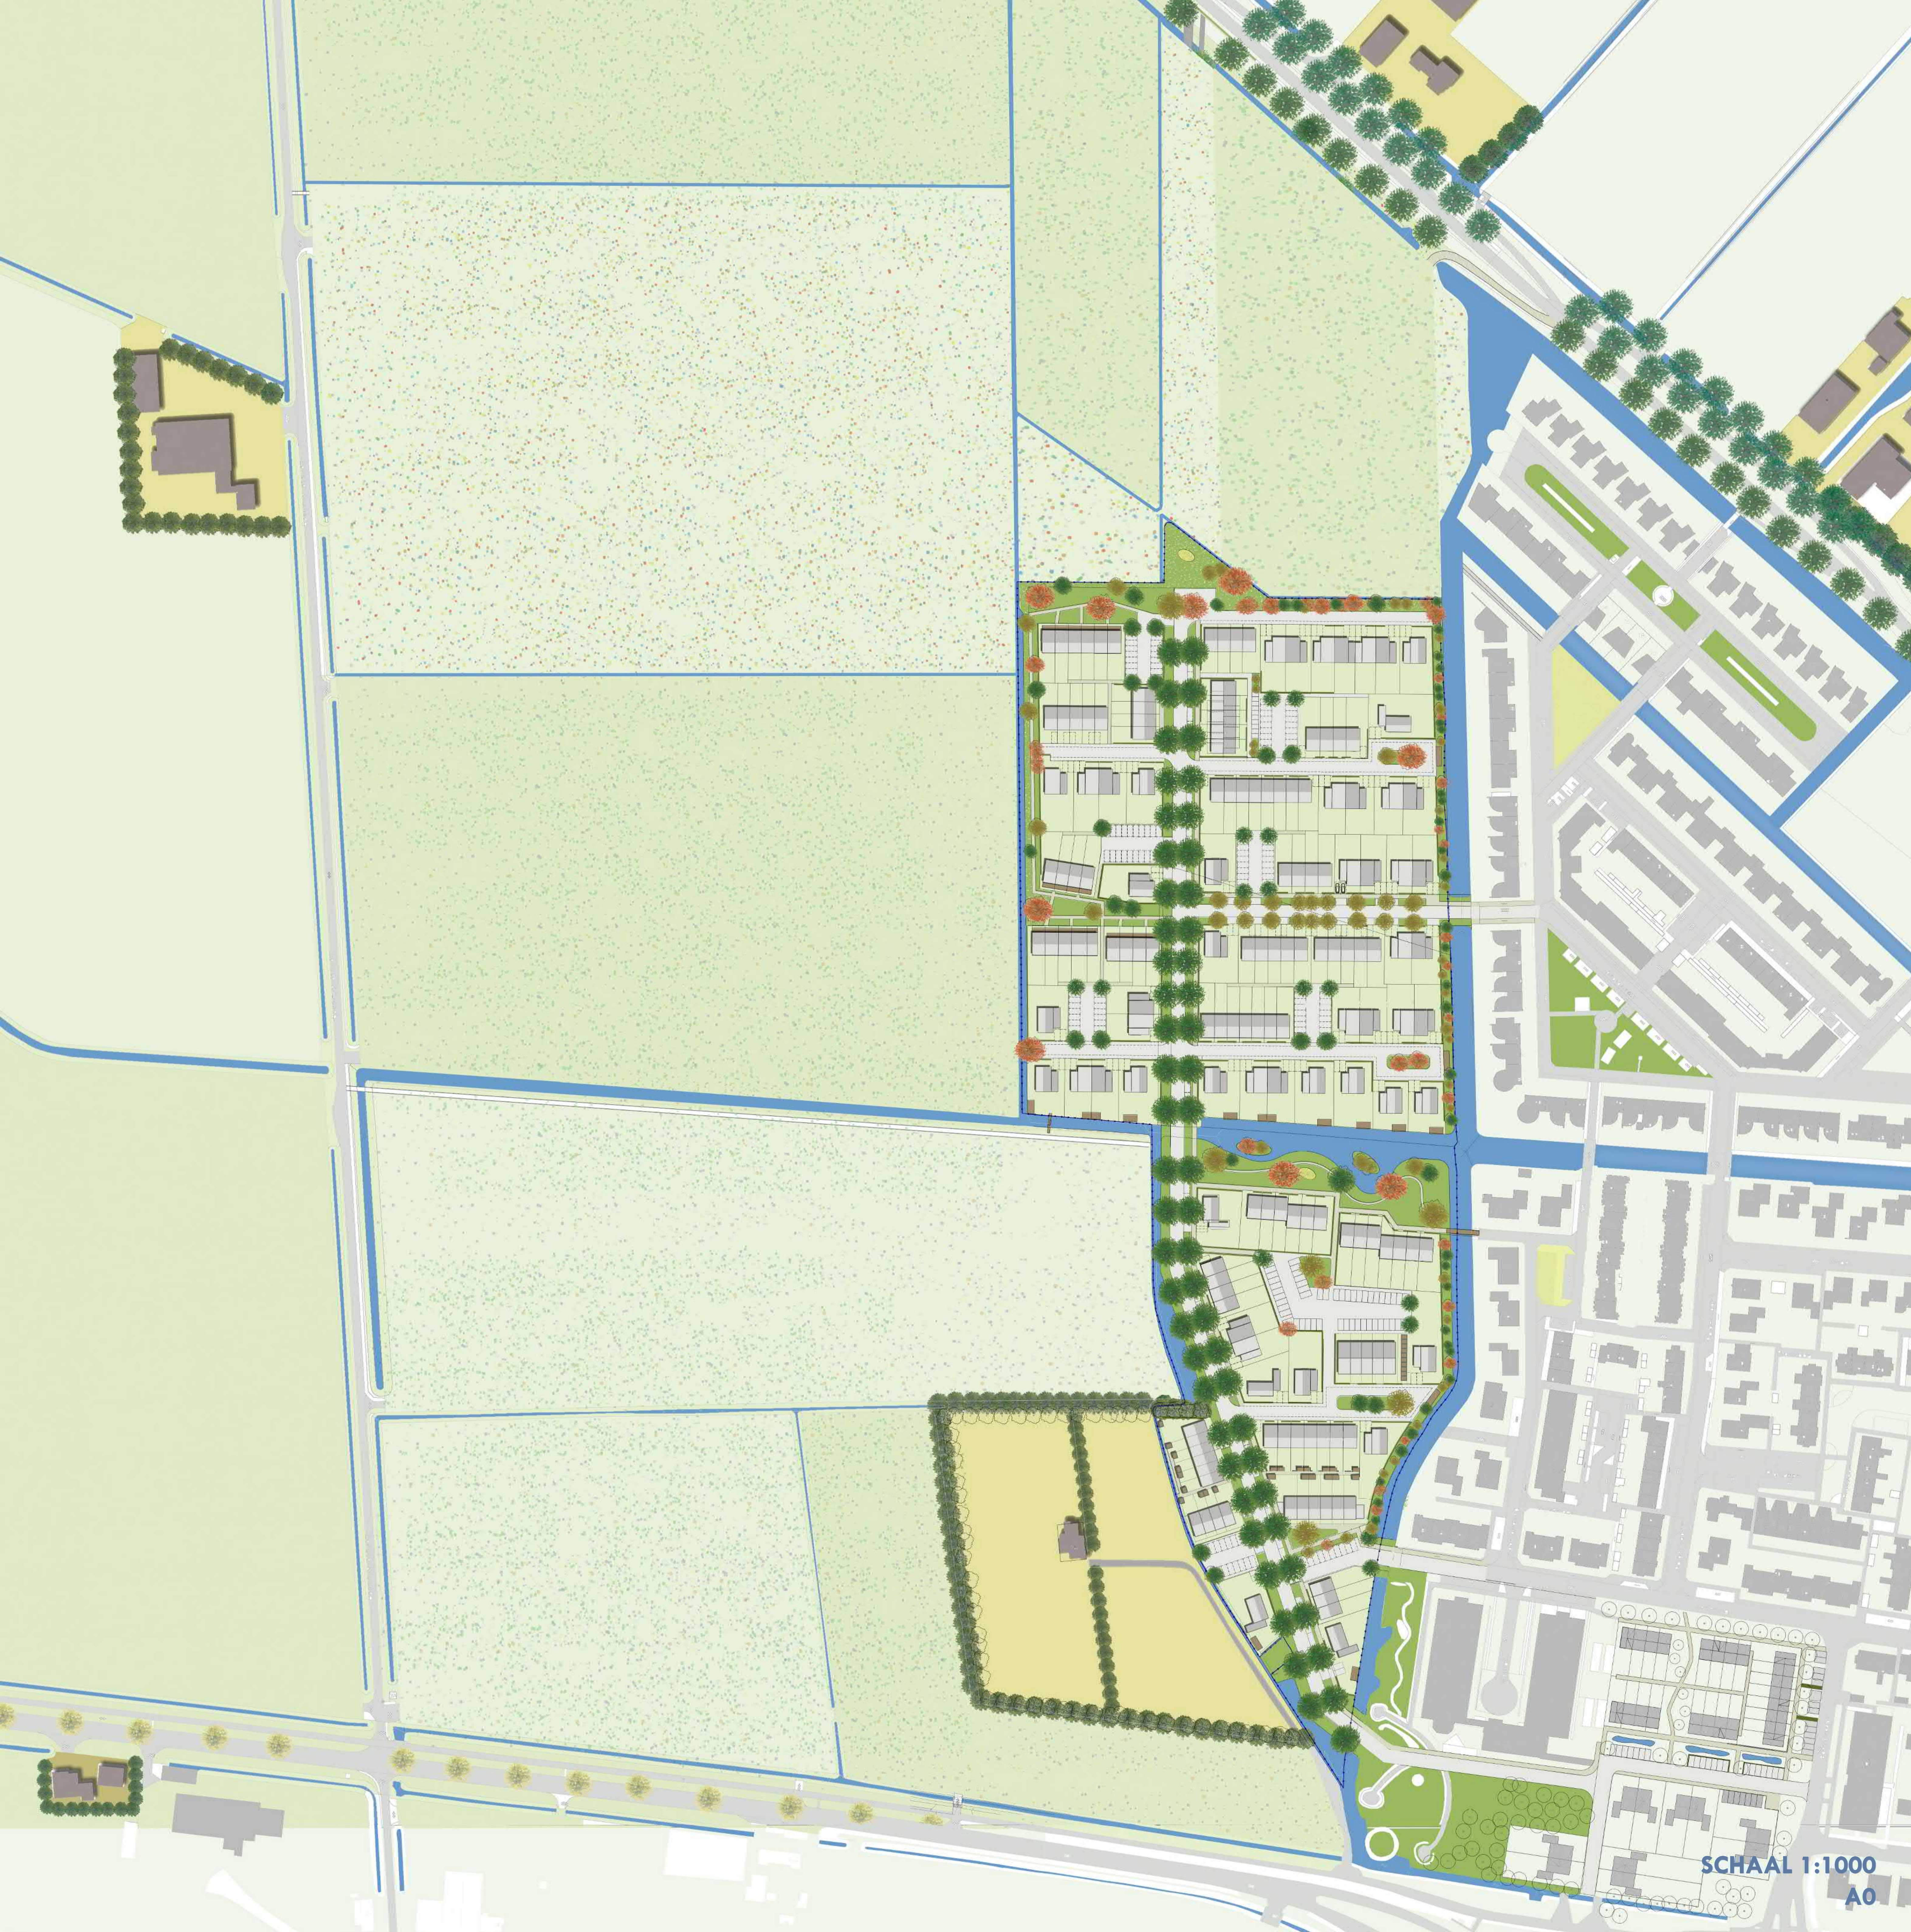

# 'S GRAVENDEEL WEST

WAARDEVOL WONEN IN DE HOEKSCHER DORPSRAND

SCHAAL 1:1000  
A0

VERKAVELINGSPLAN  
FASE 1 - 179 WONINGEN  
13 JUNI 2022